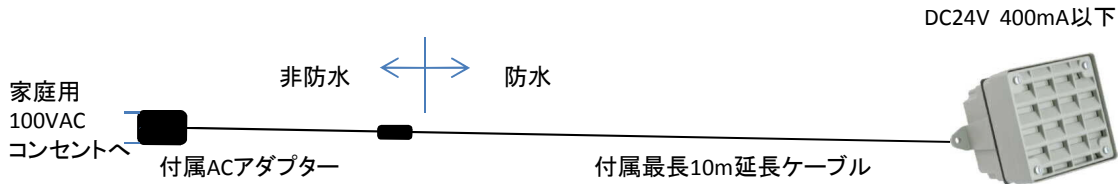

接続例

基準仕様

指定時間内稼働 (夜間だけ稼働させたい場合など)

若者がたむろした時だけ稼働

組み合わせ(タイマーとセンサー)