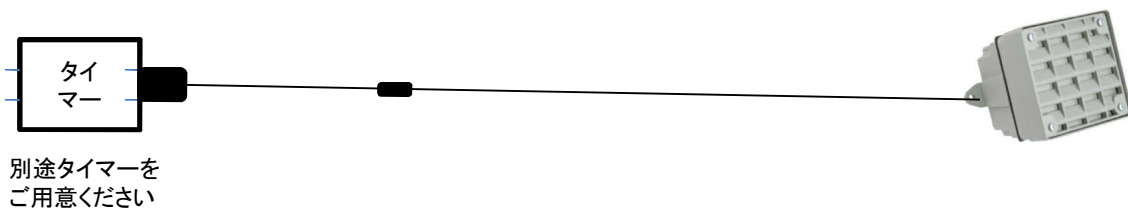

接続例

基準仕様

指定時間内稼働 (夜間だけ稼働させたい場合など)

若者がたむろした時だけ稼働

組み合わせ(タイマーとセンサー)