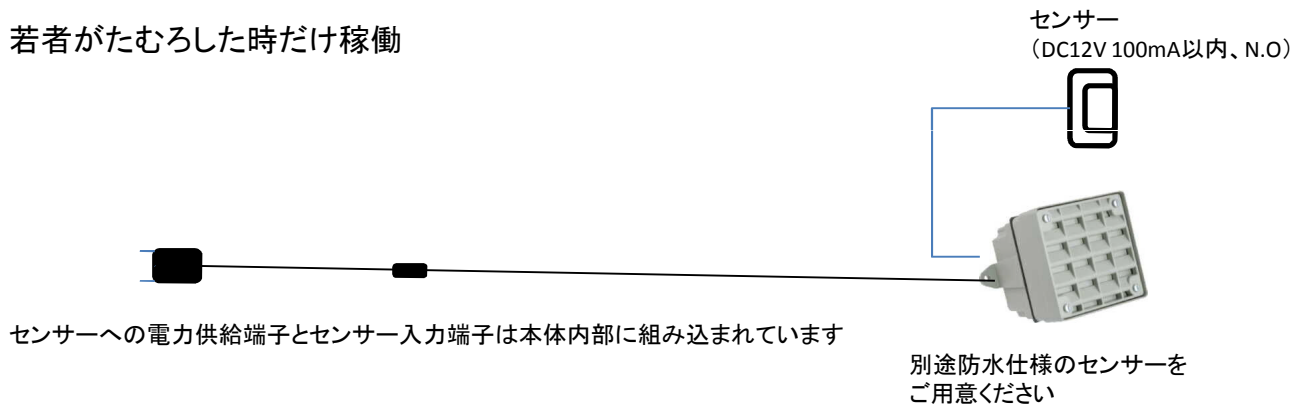

接続例

基準仕様

指定時間内稼働 (夜間だけ稼働させたい場合など)

若者がたむろした時だけ稼働

組み合わせ(タイマーとセンサー)